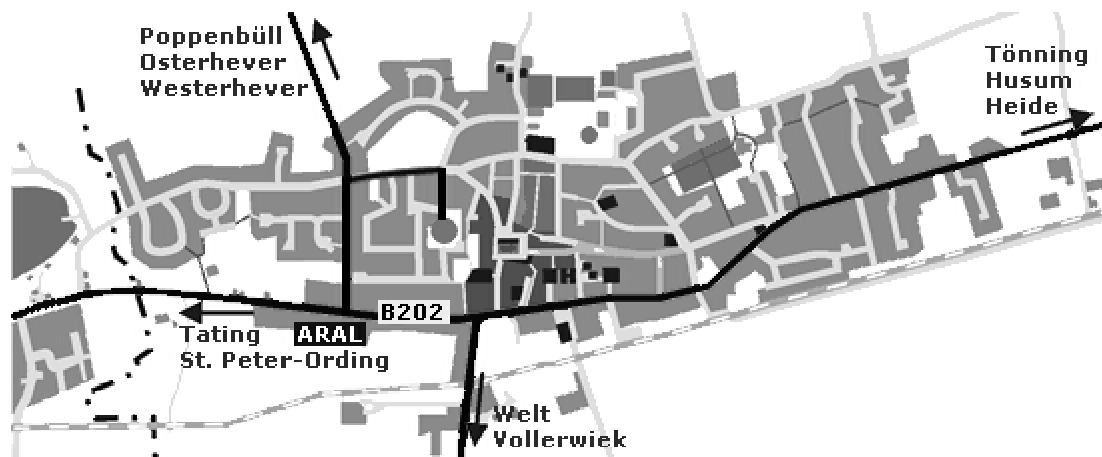

# Ihr Weg zu uns ...

---

**Familie**  
**Ove Broders**  
**Königspeten 12**  
**25836 Garding**

**Telefon: 0 48 62 - 85 31**  
**Telefax: 0 48 62 - 10 30 41**

**E-Mail:**  
**Ove.Broders@onlinehome.de**

**Web:**  
**<http://www.eiderstedt-familienurlaub.de>**

**Sollten Sie mit der Bahn anreisen, holen wir Sie gerne vom Bahnhof ab!**

---

Von Tönning kommend, fahren Sie auf der B202 durch Garding. Sehen Sie links die ARAL-Tankstelle, biegen Sie rechts ab auf die Poppenbüller Straße. Die nächste Straße rechts ist der Norderring. Hier fahren Sie bis zur dritten Straße (Vorsicht: Zone 30, rechts vor links) und biegen ein in Königspeten. Fahren Sie geradeaus bis zum Geländer vor dem Teich. Sie sind angekommen.