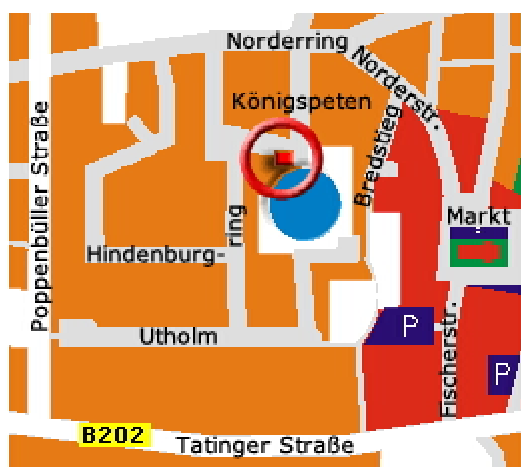

Ihr Weg zu uns ...

Familie
Ove Broders
Königspeten 12
25836 Garding

Telefon: 0 48 62 - 85 31
Telefax: 0 48 62 - 10 30 41

E-Mail:
Ove.Broders@onlinehome.de

Web:
<http://www.eiderstedt-familienurlaub.de>

Sollten Sie mit der Bahn anreisen, holen wir Sie gerne vom Bahnhof ab!

Von Tönning kommend, fahren Sie auf der B202 durch Garding. Sehen Sie links die ARAL-Tankstelle, biegen Sie rechts ab auf die Poppenbüller Straße. Die nächste Straße rechts ist der Norderring. Hier fahren Sie bis zur dritten Straße (Vorsicht: Zone 30, rechts vor links) und biegen ein in Königspeten. Fahren Sie geradeaus bis zum Geländer vor dem Teich. Sie sind angekommen.