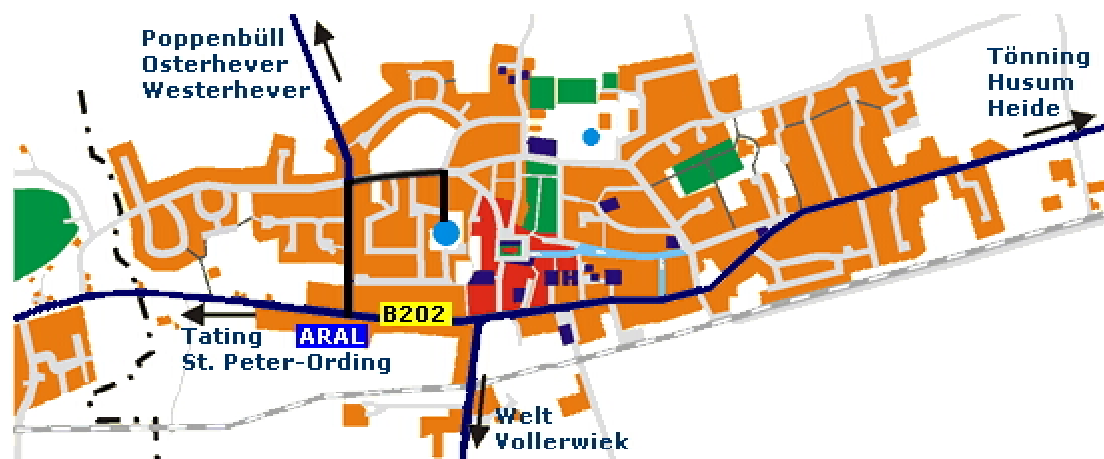

Ihr Weg zu uns ...

Familie
Ove Broders
Königspeten 12
25836 Garding

Telefon: 0 48 62 - 85 31
Telefax: 0 48 62 - 10 30 41

E-Mail:
Ove.Broders@onlinehome.de

Web:
<http://www.eiderstedt-familienurlaub.de>

Sollten Sie mit der Bahn anreisen, holen wir Sie gerne vom Bahnhof ab!

Von Tönning kommend, fahren Sie auf der B202 durch Garding. Sehen Sie links die ARAL-Tankstelle, biegen Sie rechts ab auf die Poppenbüller Straße. Die nächste Straße rechts ist der Norderring. Hier fahren Sie bis zur dritten Straße (Vorsicht: Zone 30, rechts vor links) und biegen ein in Königspeten. Fahren Sie geradeaus bis zum Geländer vor dem Teich. Sie sind angekommen.